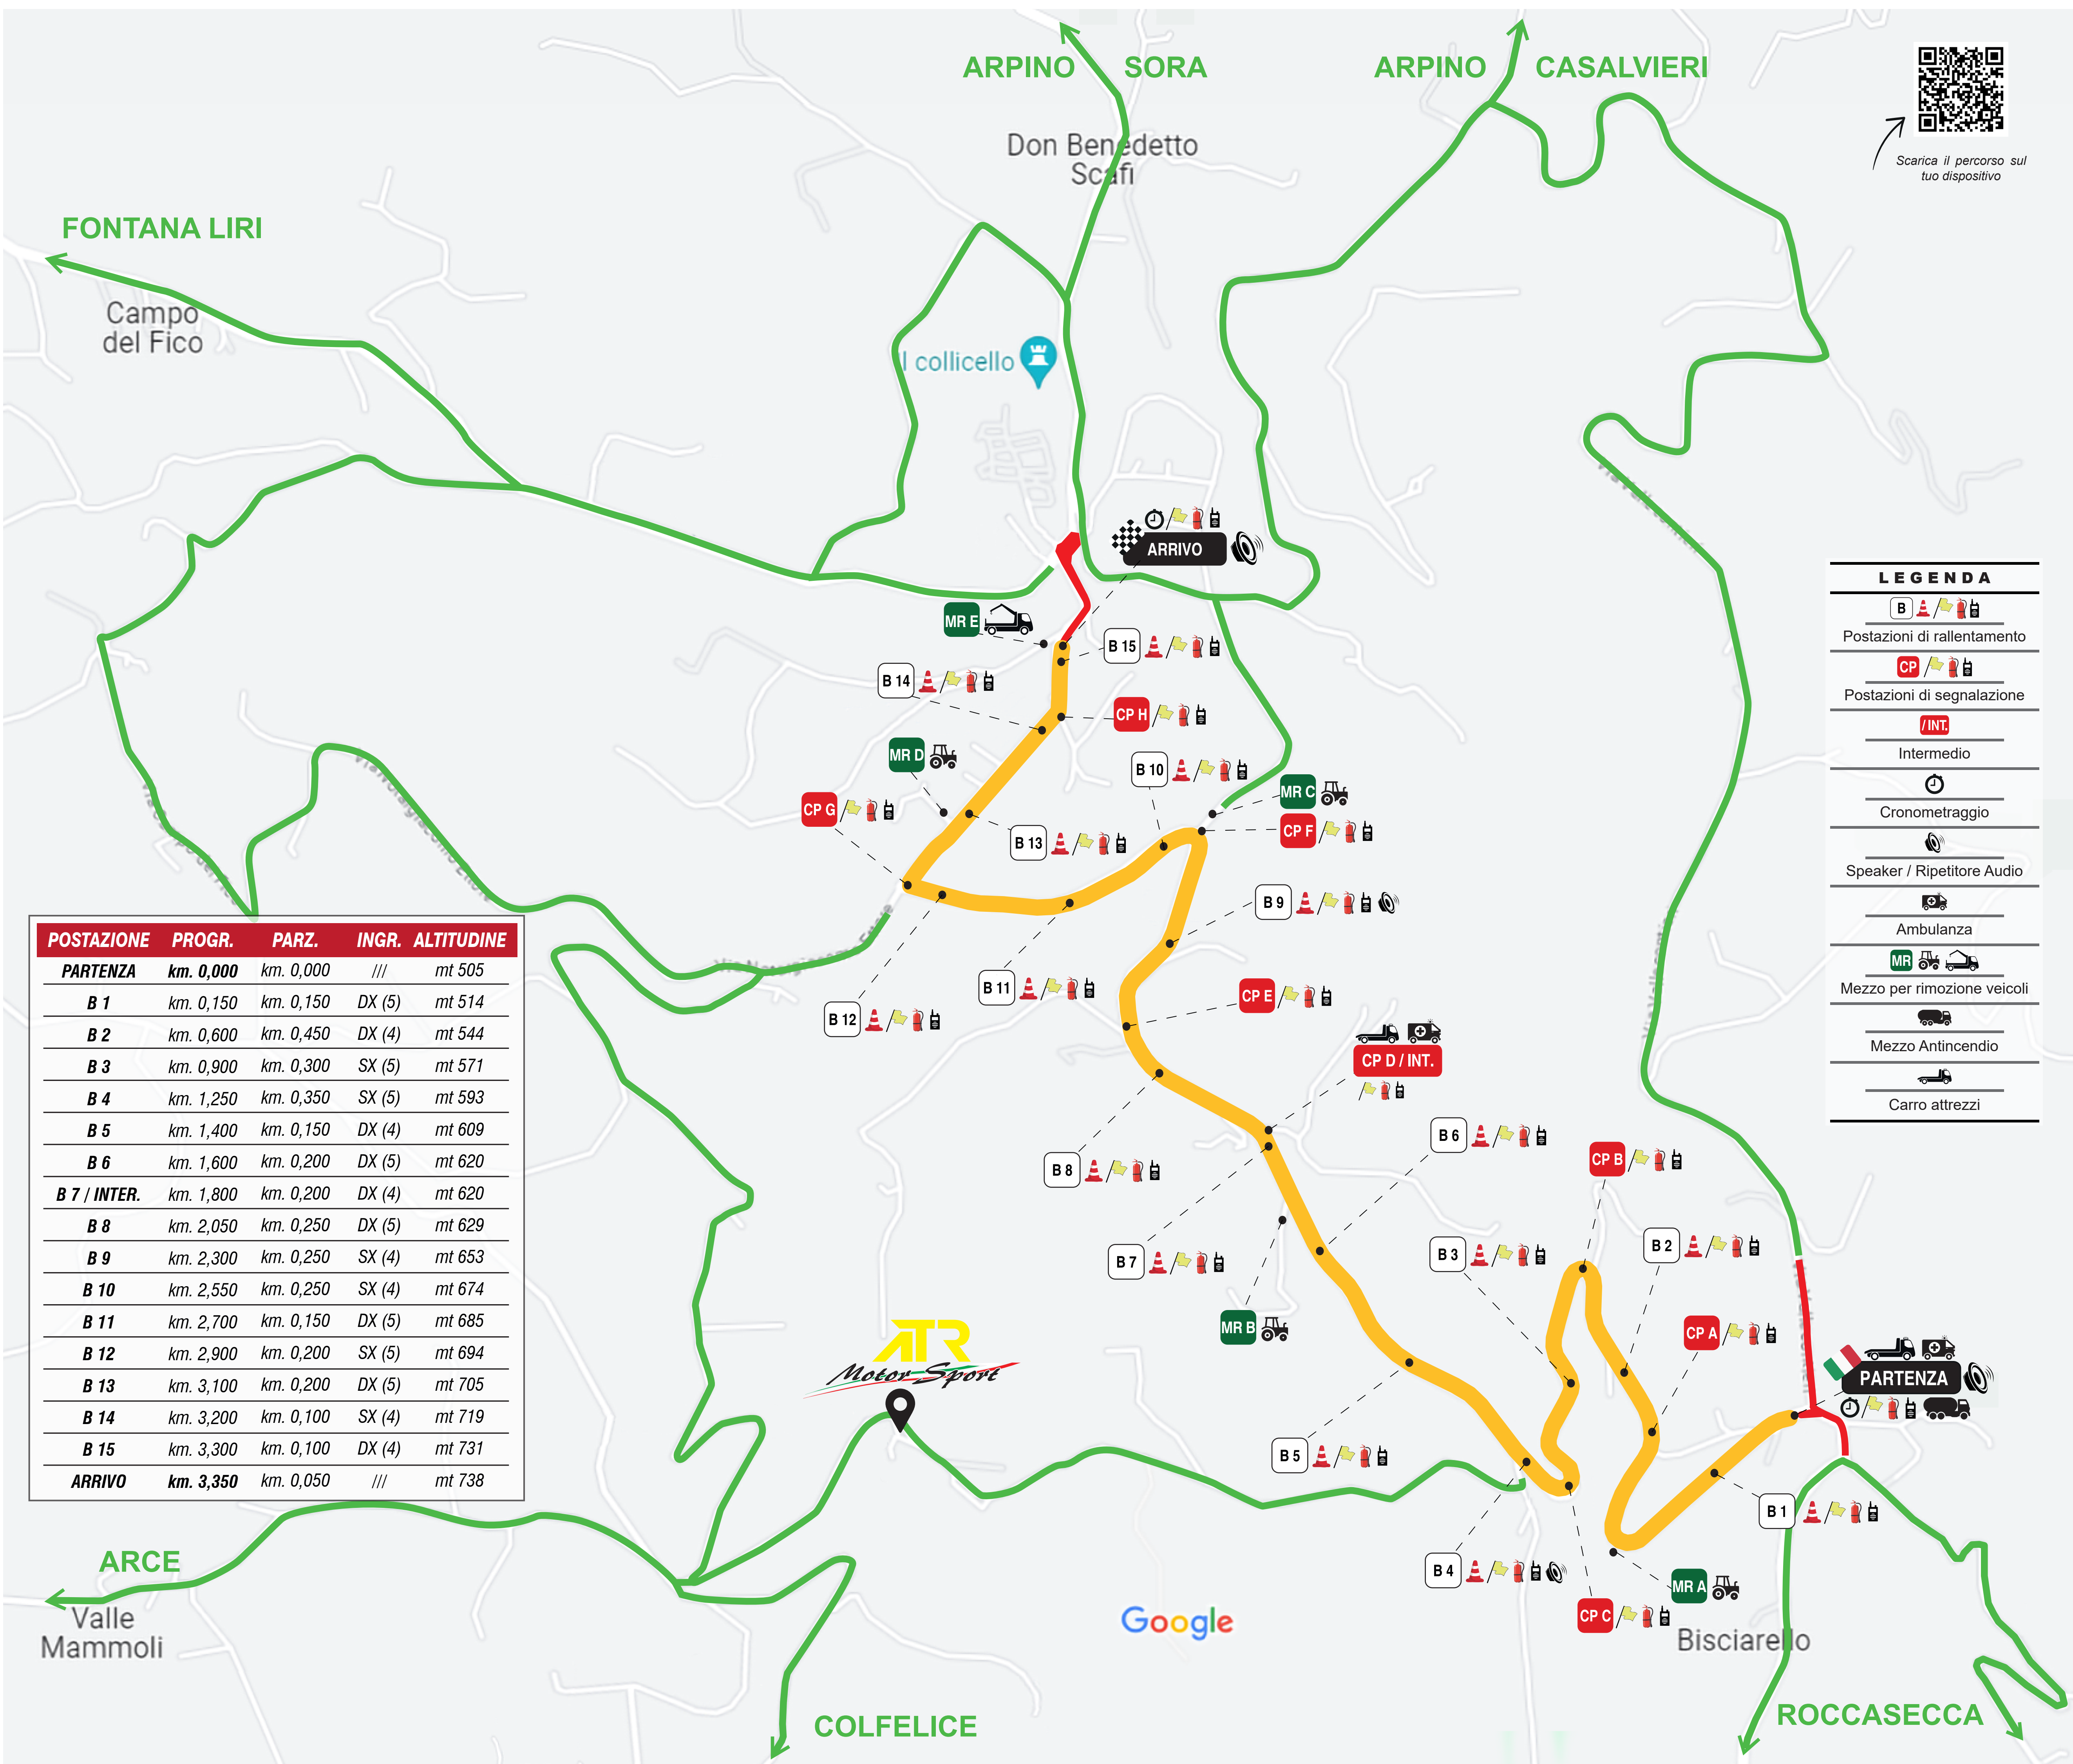

CAMPIONATO ITALIANO
SLALOM
ACISPORT

20^o SLALOM CITTÀ DI SANTOPADRE CAMPIONATO ITALIANO

COPPA DI ZONA
SLALOM
ACISPORT

ACISPORT TV
Canale
sky 228

TROFEO
IANNIAUTO

Memorial Tiziana Grimaldi
...ricordando
Gioacchino Cimmino

extratv canale 94

LIVE

MATTI PER LE CORSE

LIVE

MOTORSPORT 2C

LIVE

ASSOCIAZIONE SPORTIVA
SANTOPADRE RACING TEAM

LIVE

LEON MOVEMANIA

POSTAZIONE	PROGR.	PARZ.	INGR.	ALTITUDINE
PARTENZA	km. 0,000	km. 0,000	///	mt 505
B 1	km. 0,150	km. 0,150	DX (5)	mt 514
B 2	km. 0,600	km. 0,450	DX (4)	mt 544
B 3	km. 0,900	km. 0,300	SX (5)	mt 571
B 4	km. 1,250	km. 0,350	SX (5)	mt 593
B 5	km. 1,400	km. 0,150	DX (4)	mt 609
B 6	km. 1,600	km. 0,200	DX (5)	mt 620
B 7 / INTER.	km. 1,800	km. 0,200	DX (4)	mt 620
B 8	km. 2,050	km. 0,250	DX (5)	mt 629
B 9	km. 2,300	km. 0,250	SX (4)	mt 653
B 10	km. 2,550	km. 0,250	SX (4)	mt 674
B 11	km. 2,700	km. 0,150	DX (5)	mt 685
B 12	km. 2,900	km. 0,200	SX (5)	mt 694
B 13	km. 3,100	km. 0,200	DX (5)	mt 705
B 14	km. 3,200	km. 0,100	SX (4)	mt 719
B 15	km. 3,300	km. 0,100	DX (4)	mt 731
ARRIVO	km. 3,350	km. 0,050	///	mt 738